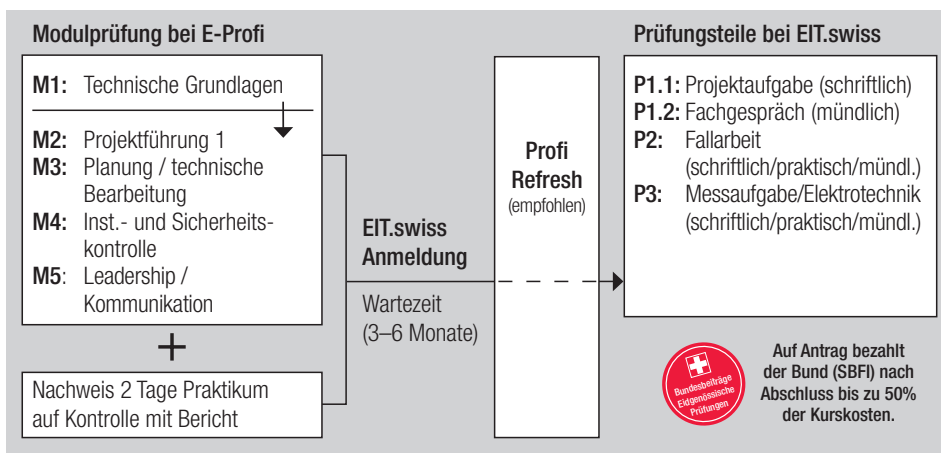

Berufsprüfung NIV kontrollberechtigt

Elektroprojektleiter/-in Installation und Sicherheit (BPE)

mit eidg. Fachausweis

Die Elektroprojektleiter/-innen Installation und Sicherheit bearbeiten Elektroprojekte selbstständig. Sie führen die elektrotechnischen Kontrollen und Messungen gemäss NIV durch. Zu ihren Kunden gehören sämtliche Betriebsinhaber und Nutzer elektrotechnischer Anlagen. Sie arbeiten bei der Kundschaft vor Ort und im Büro.

Ausbildungsziele:

- Führen von elektrotechnischen Projekten
- Durchführen von Schluss-, Abnahme- und Stichprobenkontrollen sowie periodische Kontrollen gemäss NIV
- Führen, begleiten und koordinieren von Arbeitsteams
- Einführung in die Themen Leadership, Kommunikation und Personalmanagement

Lehrgangsablauf:

- Praxistransfer im Team
- Parcours mit Lerninseln
- KNX-Ausbildungszertifikat
- Projekte mit Planspielen

Zulassung:

Lehrabschluss als Elektroinstallateur/in EFZ oder Elektroplaner/in EFZ mit 2 Jahren Praxis oder Montage-Elektriker/in EFZ mit 4 Jahren Praxis. Jeweils unter fachkundiger Leitung gemäss NIV (ein Jahr parallel zum Lehrgang möglich).