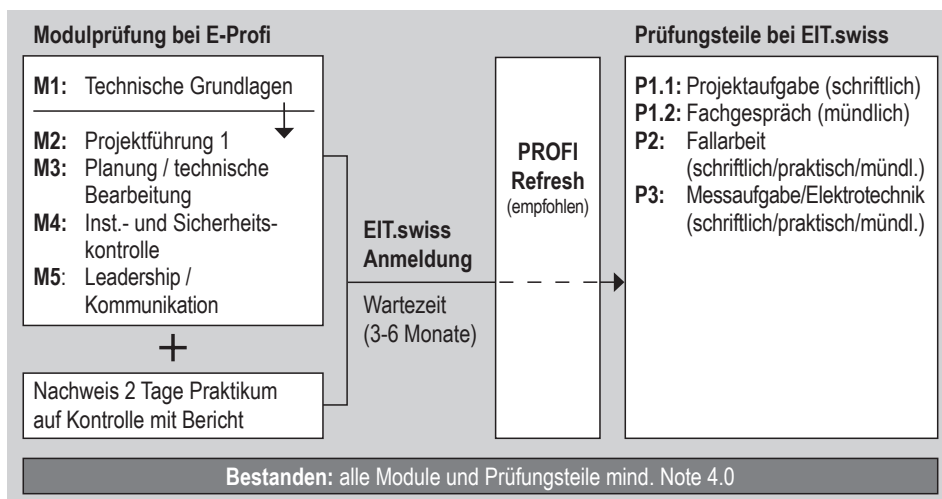

# Elektroprojektleiter/in Installation und Sicherheit (BPE)

mit eidg. Fachausweis

Die Elektroprojektleiter/-innen Installation und Sicherheit bearbeiten Elektroprojekte selbstständig. Sie führen die elektrotechnischen Kontrollen und Messungen gemäss NIV durch. Zu Ihren Kunden/Kundinnen gehören sämtliche Betriebsinhaber und Nutzer elektrotechnischer Anlagen. Sie arbeiten bei der Kundschaft vor Ort und im Büro.

### Ausbildungsziele:

- Führen von elektrotechnischen Projekten.
- Durchführen von Schluss-, Abnahme- und Stichprobenkontrollen sowie periodische Kontrollen gemäss NIV.
- Führen, begleiten und koordinieren von Arbeitsteams.
- Leadership, Kommunikation und Personalmanagement

### Lehrgangsablauf:

- Praxistransfer im Team
- Parcours mit Lerninseln
- KNX-Ausbildungszertifikat
- Projekte mit Planspielen