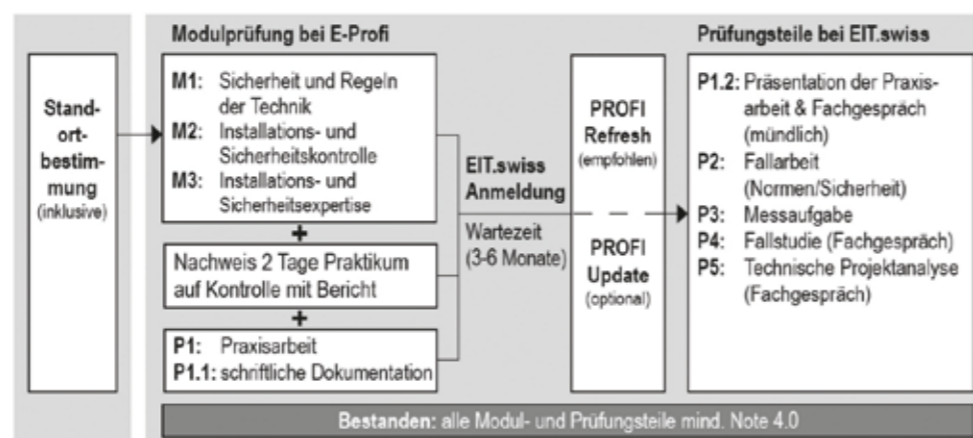

Lehrgangsablauf:

- intensiver Praxisbezug
- Parcours & Praxisprojekte
- Kleinklassen für Lernerfolg
- Selbststudium mit App