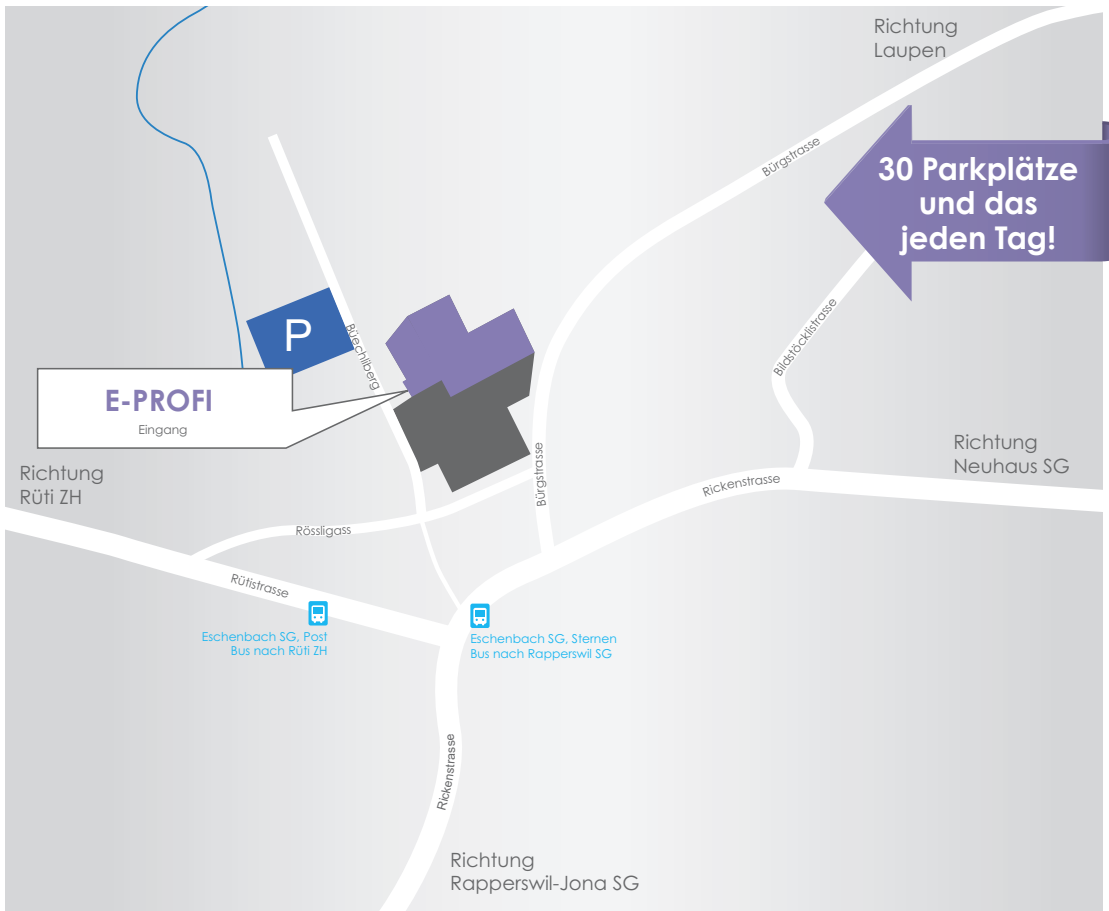

E-Profi Education

... und so
finden Sie uns.

E-Profi Education
Büechliberg 2
8733 Eschenbach
Tel: 055 250 59 59
Fax: 055 250 59 58
info@e-profi.ch
www.e-profi.ch